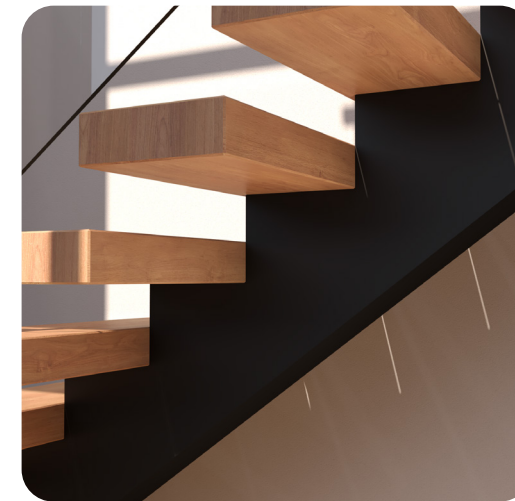

LIMONS D'ACIER STEEL STRINGERS

NOS MODÈLES / OUR MODELS

Prestige Métal vous propose une large collection de limons d'escalier en acier au design et à la durabilité incomparables, acclamés par les entrepreneurs en construction et les architectes pour répondre aux besoins de tous.

Prestige Métal offers you a wide collection of steel stringers of incomparable design and durability, acclaimed by building contractors and architects alike to meet everyone's needs.

SEATTLE

NOS COULEURS / OUR COLORS

NON TEXTURÉS / NON TEXTURED

ACV
Acier Verni
Pweter

BU
Blanc Urbain
Urban White

CU
Carbone Urbain
Urban Carbon

GU
Gris Urbain
Urban Grey

NU
Noir Urbain
Urban Black

MU
Marron Urbain
Urban Chestnut

TEXTURÉS SANTEX / SANTEX TEXTURED

CM
Carbone Métallique
Metallic Carbon

MR
Marron Métallique
Metallic Chestnut

EN SAVOIR PLUS
READ MORE