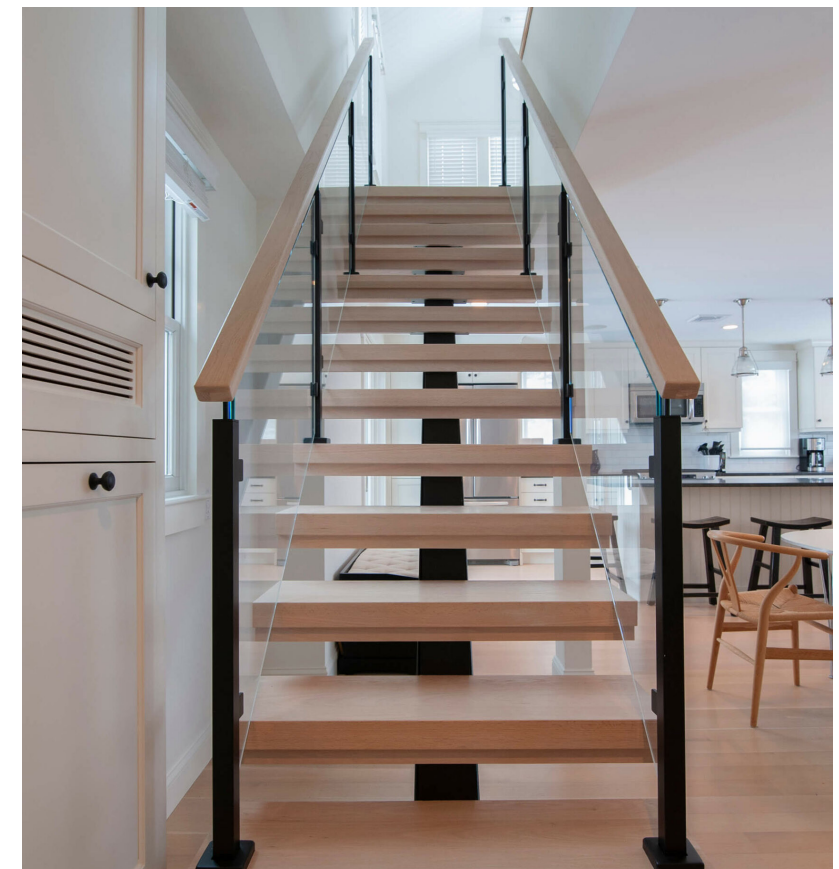

Cooper stairworks