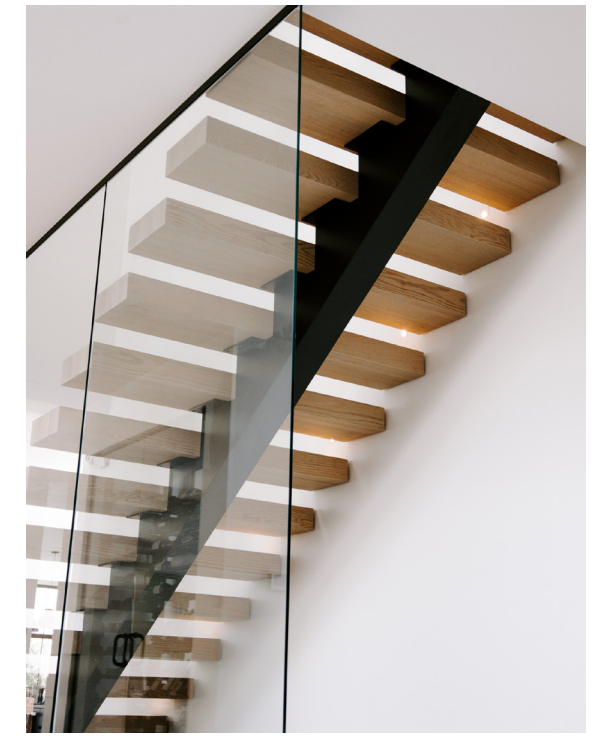

Atelier la Bûcherie