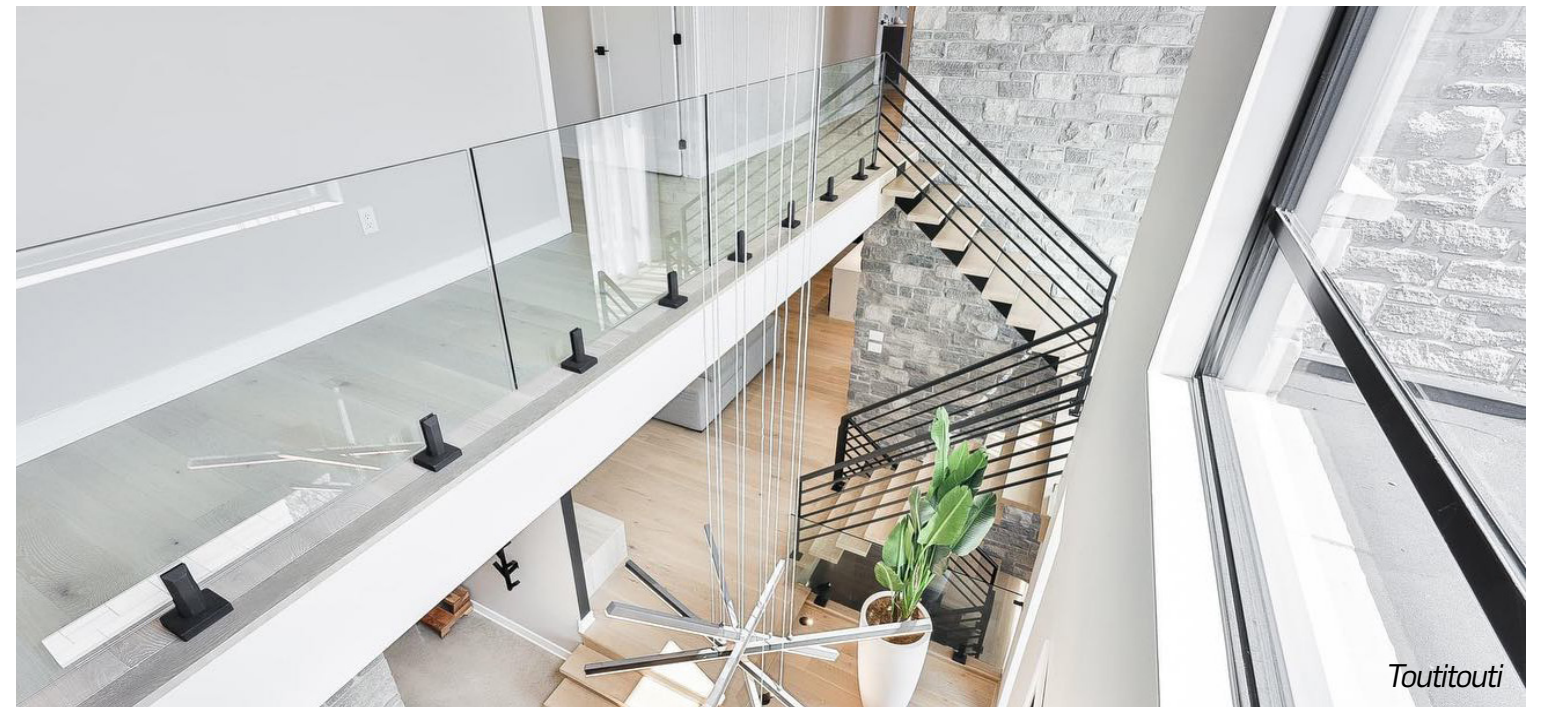

Toutitouti